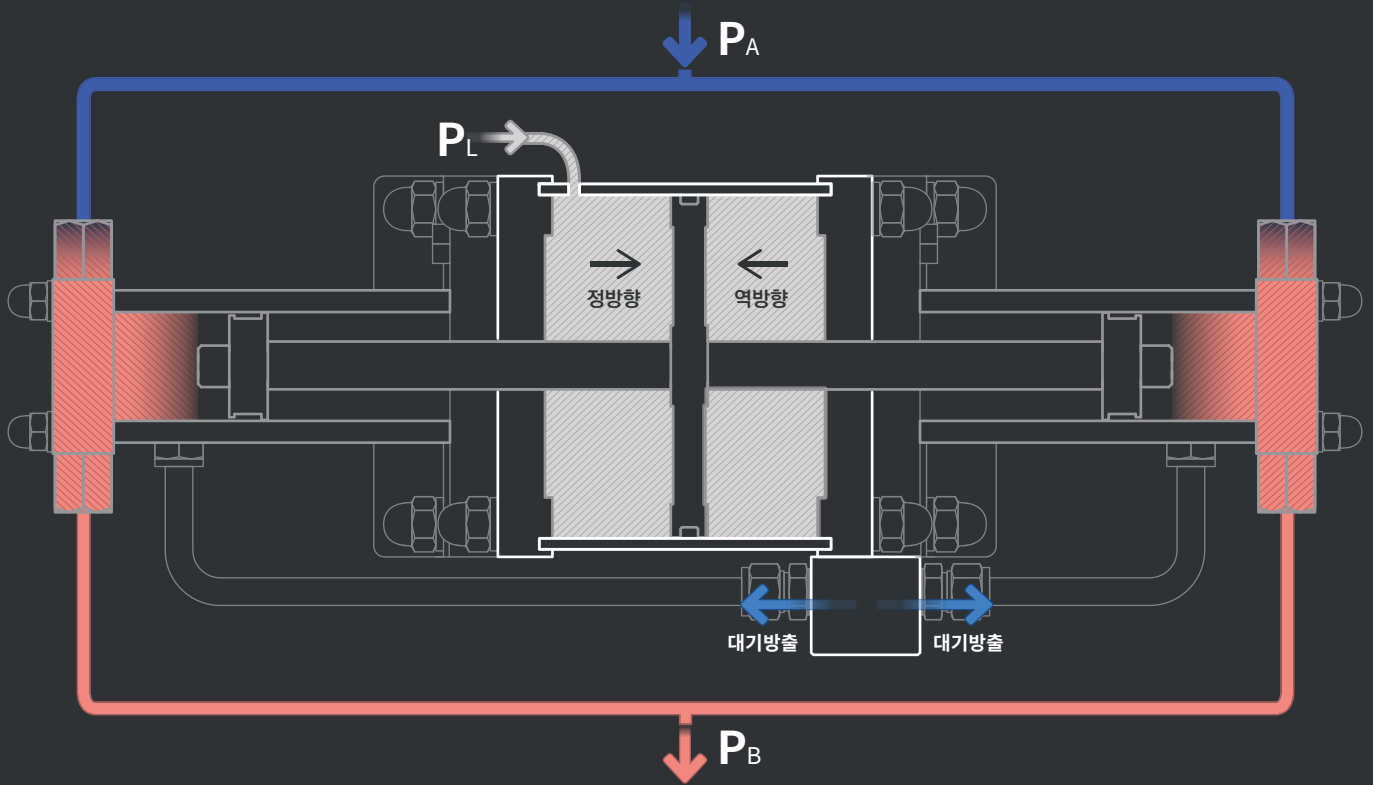

# GB-DS OVERVIEW

구동에어   대기방출   흡입부   토출부

## 흐름도 진행순서