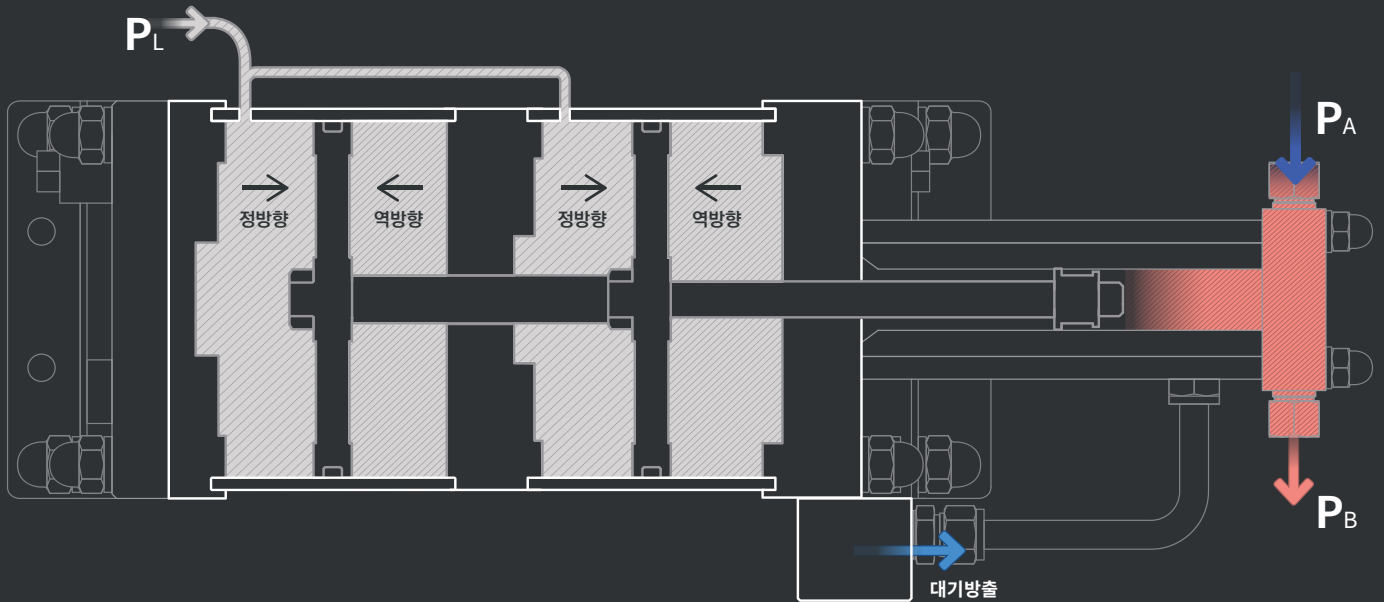

# GB-SD OVERVIEW

구동에어   대기방출   흡입부   토출부

## 흐름도 진행순서